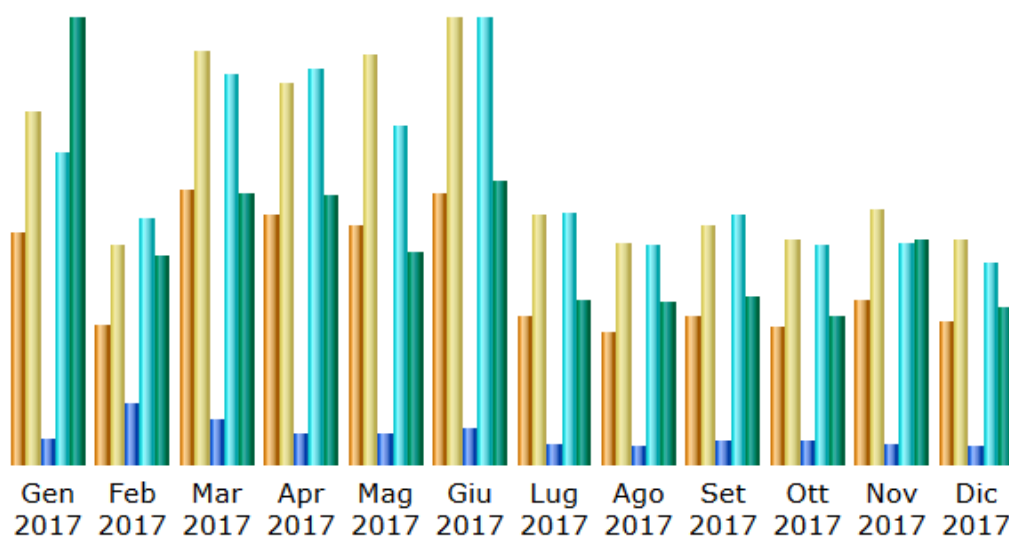

## STATISTICHE ACCESSI AL SITO ISTITUZIONALE DEL COMUNE DI OZIERI Anno 2017

Mese	Visitatori diversi	Numero di visite	Pagine	Accessi	Banda usata
Gen 2017	15.744	23.957	57.859	710.284	19.01 GB
Feb 2017	9.582	14.845	137.482	562.179	8.91 GB
Mar 2017	18.601	28.041	106.906	888.253	11.54 GB
Apr 2017	16.867	25.866	71.089	897.802	11.48 GB
Mag 2017	16.240	27.900	68.244	772.566	9.06 GB
Giu 2017	18.442	30.345	81.021	1.016.319	12.14 GB
Lug 2017	10.050	16.923	49.651	572.137	7.02 GB
Ago 2017	9.020	15.016	43.469	499.422	6.91 GB
Set 2017	9.975	16.297	51.653	569.317	7.15 GB
Ott 2017	9.361	15.202	53.324	496.944	6.33 GB
Nov 2017	11.214	17.253	50.134	507.605	9.57 GB
Dic 2017	9.742	15.270	42.783	458.386	6.72 GB
<b>Totale</b>	<b>154.838</b>	<b>246.915</b>	<b>813.615</b>	<b>7.951.214</b>	<b>115.84 GB</b>

### GLOSSARIO

**Visitatori diversi:** Si definisce come Unique Visitor un ospite che ha richiesto almeno un file (vedi hit) su una pagina del sito nel periodo indicato dal report. Se questo ospite effettuerà altre visite durante il periodo verrà contato solo 1 volta.

**Numero di Visite:** Numero di visite fatte da tutti i visitatori. In questo caso occorre pensare in termini "sessione": per esempio un dato indirizzo IP accede a una data pagina e successivamente ne richiede altre tre (in un periodo di tempo inferiore a 60 minuti tra 2 richieste) tutte le pagine sono incluse nella "visita"

**Pagine:** Il numero di "pagine" scaricate.

**Accessi:** Qualunque file richiesto al server (inclusi i file che sono "pagine).

**Banda usata:** Numero totale di bytes scaricati sotto forma di pagine, immagini e file vari da un browser web.