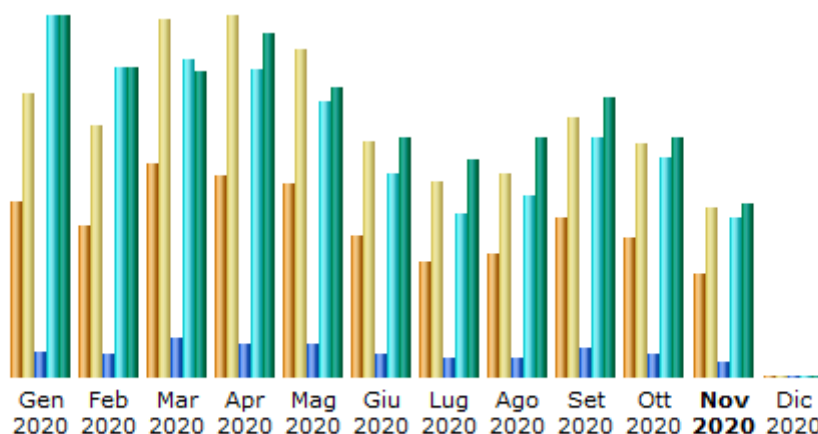

STATISTICHE ACCESSI AL SITO ISTITUZIONALE DEL COMUNE DI OZIERI

Anno 2020

(Aggiornato al 24 Novembre 2020)

Mese	Visitatori diversi	Numero di visite	Pagine	Accessi	Banda usata
Gen 2020	11.671	18.957	51.963	770.659	12.38 GB
Feb 2020	10.126	16.779	50.106	660.476	10.66 GB
Mar 2020	14.244	23.880	81.683	680.630	10.52 GB
Apr 2020	13.520	24.123	68.900	655.206	11.79 GB
Mag 2020	12.935	21.975	69.237	589.220	9.93 GB
Giu 2020	9.407	15.682	48.316	436.557	8.24 GB
Lug 2020	7.731	13.127	40.178	348.461	7.44 GB
Ago 2020	8.250	13.580	41.106	385.590	8.20 GB
Set 2020	10.595	17.314	61.505	513.680	9.58 GB
Ott 2020	9.254	15.668	47.683	468.116	8.24 GB
Nov 2020	6.851	11.279	31.713	339.303	5.97 GB
Dic 2020	0	0	0	0	0
Totale	114.584	192.364	592.390	5.847.898	102.94 GB

GLOSSARIO

Visitatori diversi: Si definisce come Unique Visitor un ospite che ha richiesto almeno un file (vedi hit) su una pagina del sito nel periodo indicato dal report. Se questo ospite effettuerà altre visite durante il periodo verrà contato solo 1 volta.

Numero di Visite: Numero di visite fatte da tutti i visitatori. In questo caso occorre pensare in termini "sessione": per esempio un dato indirizzo IP accede a una data pagina e successivamente ne richiede altre tre (in un periodo di tempo inferiore a 60 minuti tra 2 richieste) tutte le pagine sono incluse nella "visita"

Pagine: Il numero di "pagine" scaricate.

Accessi: Qualunque file richiesto al server (inclusi i file che sono "pagine).

Banda usata: Numero totale di bytes scaricati sotto forma di pagine, immagini e file vari da un browser web.