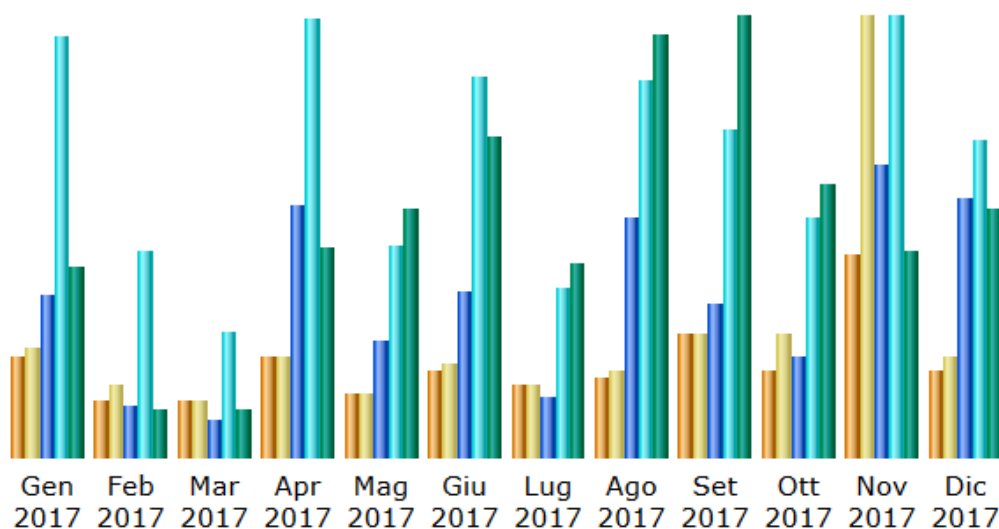

STATISTICHE ACCESSI ALLA SEZIONE "Amministrazione Trasparente"
DEL SITO ISTITUZIONALE DEL COMUNE DI OZIERI
Anno 2017

Mese	Visitatori diversi	Numero di visite	Pagine	Accessi	Banda usata
Gen 2017	14	15	80	205	3.26 MB
Feb 2017	8	10	26	101	813.43 KB
Mar 2017	8	8	18	62	835.09 KB
Apr 2017	14	14	123	213	3.59 MB
Mag 2017	9	9	57	103	4.23 MB
Giu 2017	12	13	81	186	5.47 MB
Lug 2017	10	10	29	83	3.32 MB
Ago 2017	11	12	117	183	7.22 MB
Set 2017	17	17	75	159	7.52 MB
Ott 2017	12	17	49	117	4.65 MB
Nov 2017	28	61	143	215	3.52 MB
Dic 2017	12	14	126	155	4.23 MB
Totale	155	200	924	1.782	48.61 MB

GLOSSARIO

Visitatori diversi: Si definisce come Unique Visitor un ospite che ha richiesto almeno un file (vedi hit) su una pagina del sito nel periodo indicato dal report. Se questo ospite effettuerà altre visite durante il periodo verrà contato solo 1 volta.

Numero di Visite: Numero di visite fatte da tutti i visitatori. In questo caso occorre pensare in termini "sessione": per esempio un dato indirizzo IP accede a una data pagina e successivamente ne richiede altre tre (in un periodo di tempo inferiore a 60 minuti tra 2 richieste) tutte le pagine sono incluse nella "visita"

Pagine: Il numero di "pagine" scaricate.

Accessi: Qualunque file richiesto al server (inclusi i file che sono "pagine).

Banda usata: Numero totale di bytes scaricati sotto forma di pagine, immagini e file vari da un browser web.