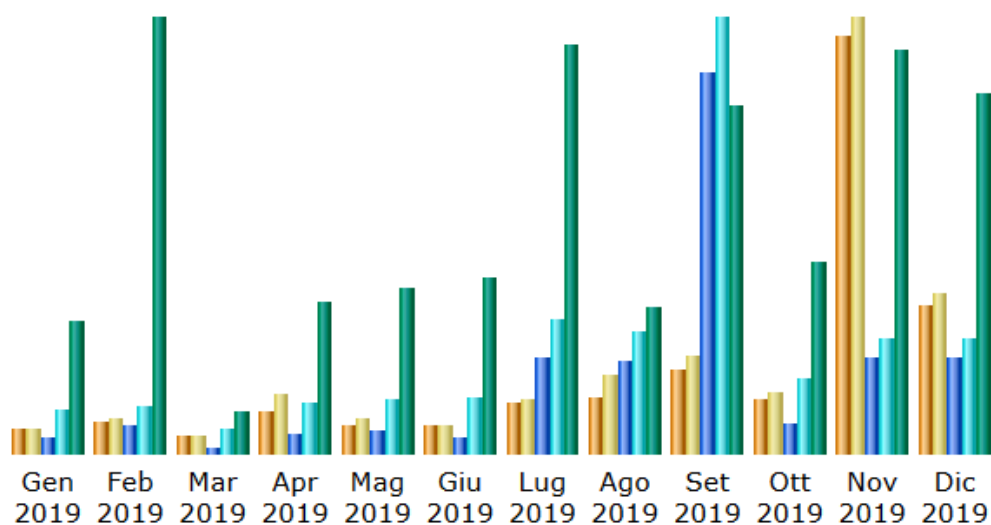

STATISTICHE ACCESSI ALLA SEZIONE "Amministrazione Trasparente"
DEL SITO ISTITUZIONALE DEL COMUNE DI OZIERI
Anno 2019

Mese	Visitatori diversi	Numero di visite	Pagine	Accessi	Banda usata
Gen 2019	13	13	44	124	3.18 MB
Feb 2019	17	18	75	132	10.46 MB
Mar 2019	10	10	14	68	1.01 MB
Apr 2019	22	31	54	146	3.61 MB
Mag 2019	14	18	66	151	3.98 MB
Giu 2019	14	14	43	158	4.22 MB
Lug 2019	27	28	266	373	9.82 MB
Ago 2019	30	41	258	339	3.54 MB
Set 2019	43	51	1.053	1.205	8.32 MB
Ott 2019	28	32	85	210	4.65 MB
Nov 2019	217	227	266	319	9.67 MB
Dic 2019	78	84	267	315	8.63 MB
Totale	513	567	2.491	3.540	71.10 MB

GLOSSARIO

Visitatori diversi: Si definisce come Unique Visitor un ospite che ha richiesto almeno un file (vedi hit) su una pagina del sito nel periodo indicato dal report. Se questo ospite effettuerà altre visite durante il periodo verrà contato solo 1 volta.

Numero di Visite: Numero di visite fatte da tutti i visitatori. In questo caso occorre pensare in termini "sessione": per esempio un dato indirizzo IP accede a una data pagina e successivamente ne richiede altre tre (in un periodo di tempo inferiore a 60 minuti tra 2 richieste) tutte le pagine sono incluse nella "visita"

Pagine: Il numero di "pagine" scaricate.

Accessi: Qualunque file richiesto al server (inclusi i file che sono "pagine".

Banda usata: Numero totale di bytes scaricati sotto forma di pagine, immagini e file vari da un browser web.