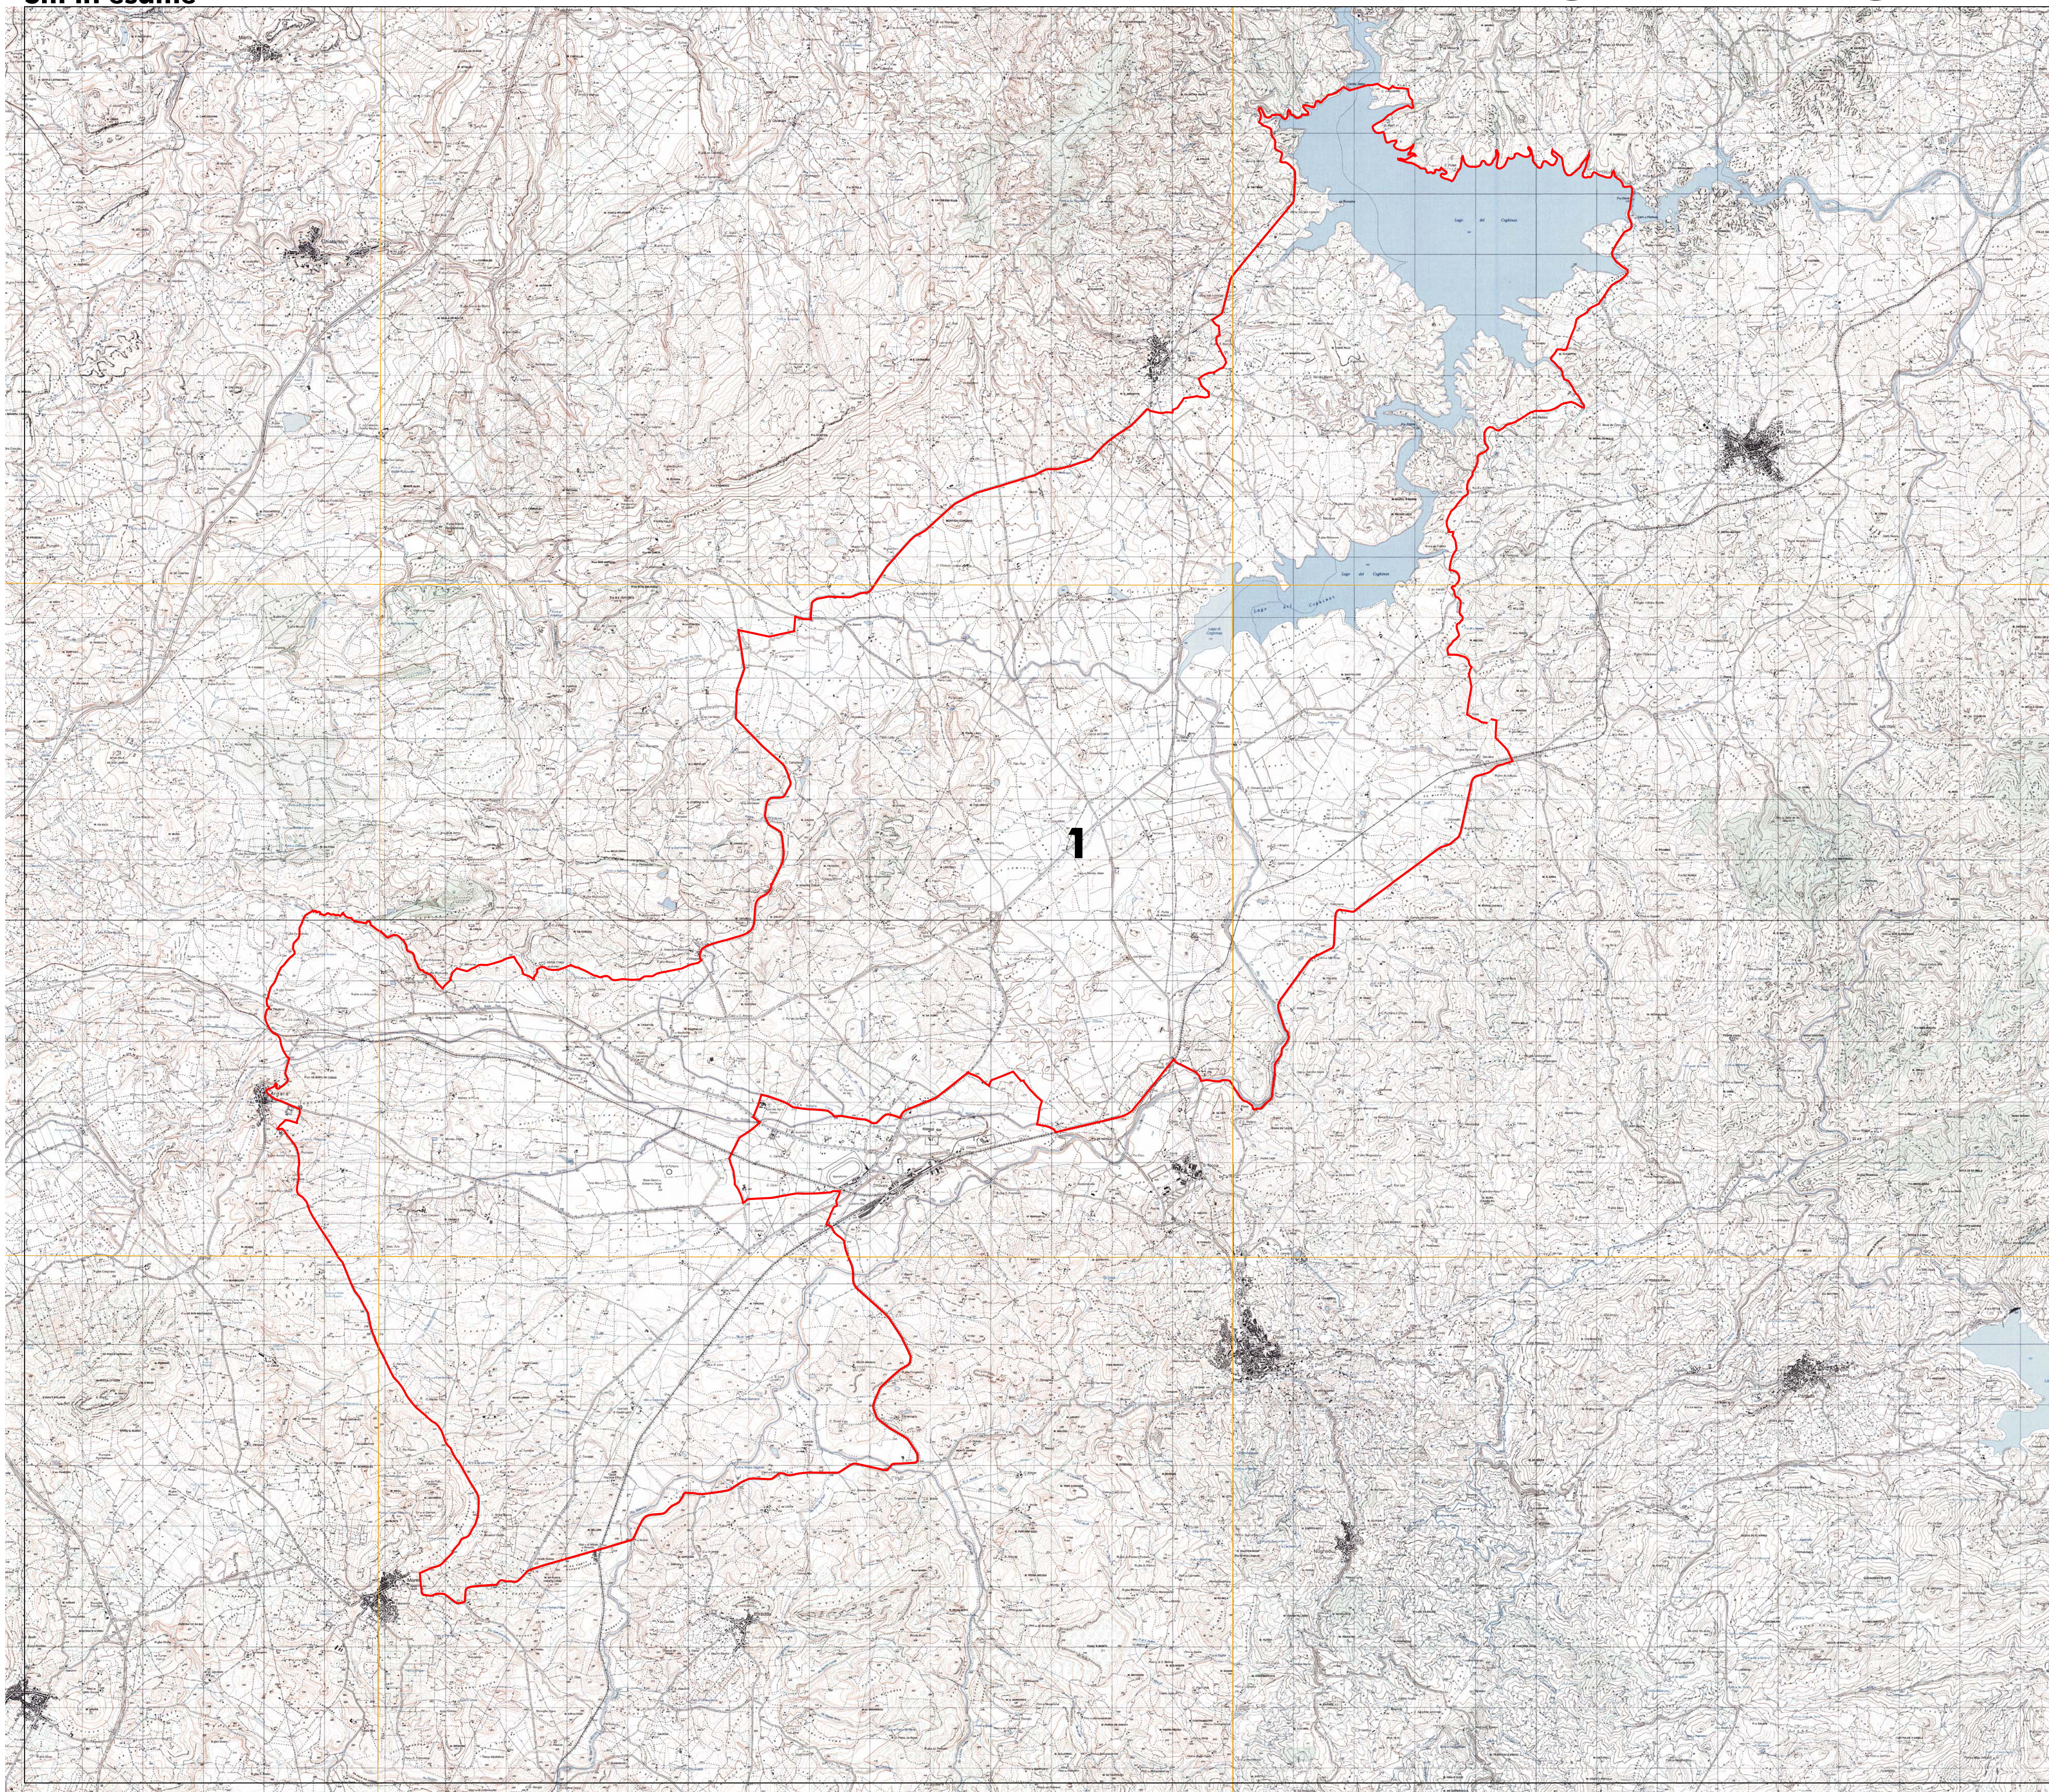

04 - Piana di Chilivani e Lago del Coghinas

Siti in esame

Inquadramento cartografico

-  ZPS in esame
-  ZPS designate
-  Quadro d'unione

Scala 1:1.000.000

 **REGIONE AUTONOMA DELLA SARDEGNA**
Assessorato della Difesa dell'Ambiente

Designazione di Zone di Protezione Speciale
Classificazione ai sensi della Direttiva 79/409/CEE
Deliberazione G.R. 9/17 del 07 marzo 2007

1 - ITB013048 Piana di Ozieri, Mores, Ardara, Tula e Oschiri

Carta Topografica d'Italia
Foglio 461 Sezione IV Oschiri
Foglio 460 Sezione II Chilivani
Foglio 461 Sezione III Cantoniera Monte Uri
Foglio 480 Sezione I Mores

Scala 1:50.000

04 - Piana di Chilivani e Lago del Coghinas