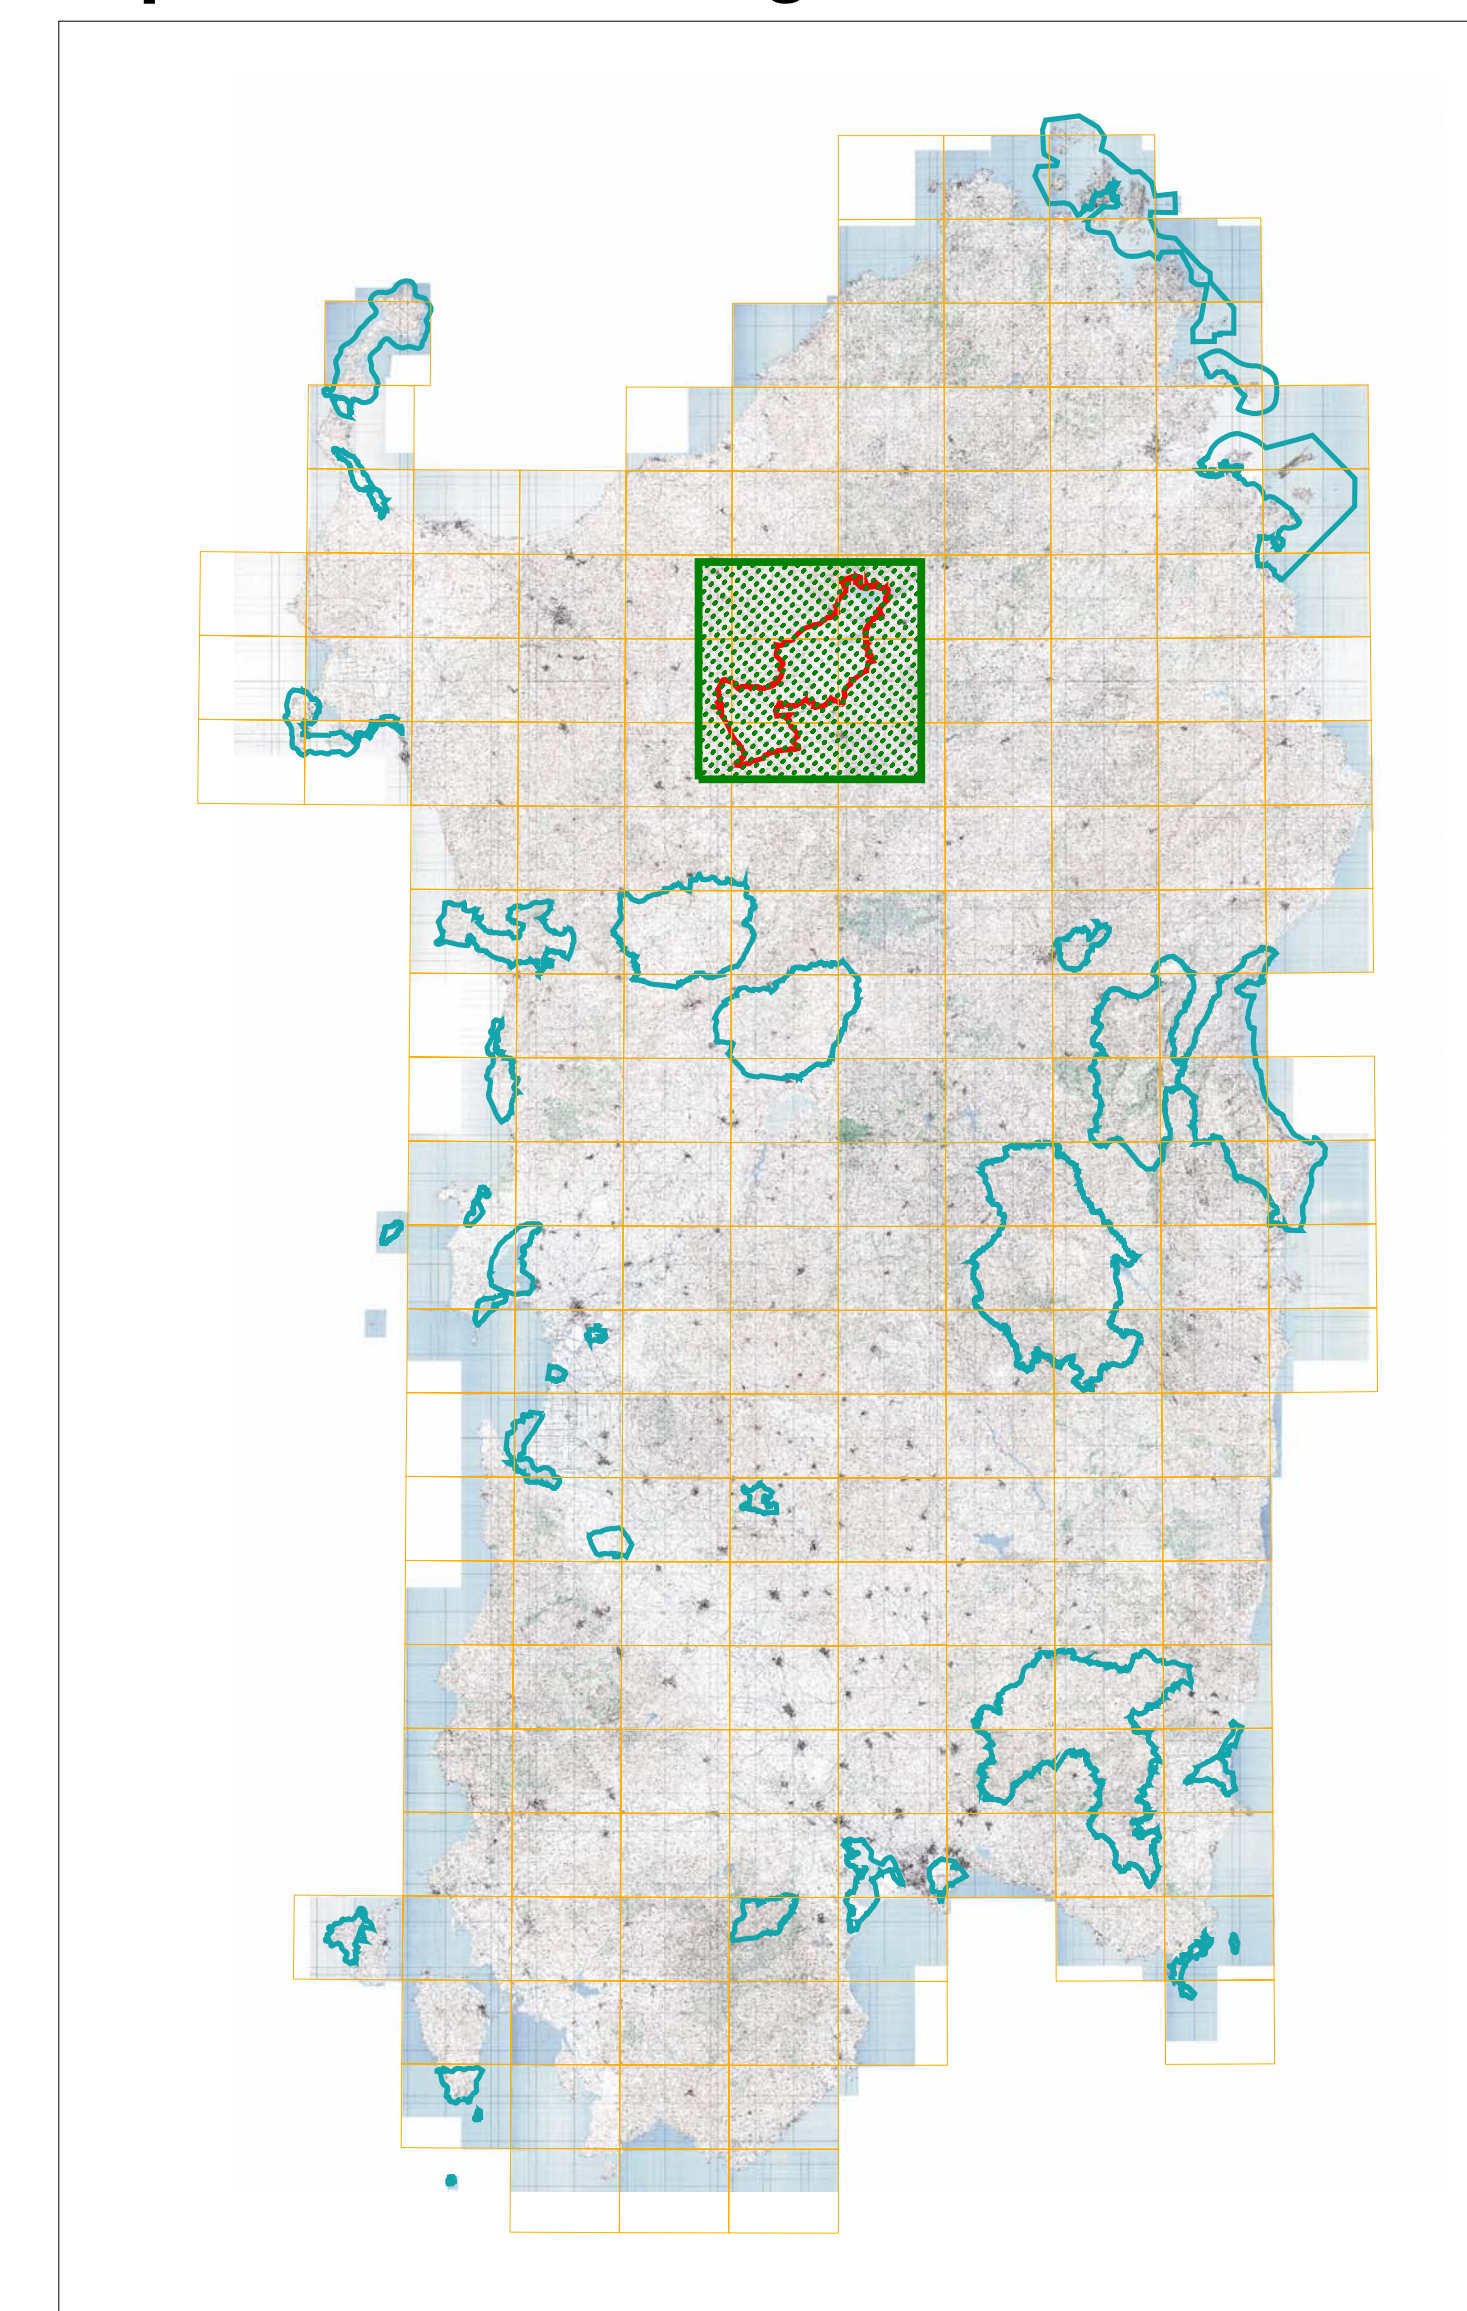

04 - Piana di Chilivani e Lago del Coghinas

Siti in esame

Inquadramento cartografico

-  ZPS in esame
-  ZPS designate
-  Quadro d'unione

Scala 1:1.000.000

 **REGIONE AUTONOMA DELLA SARDEGNA**
Assessorato della Difesa dell'Ambiente

Designazione di Zone di Protezione Speciale
Classificazione ai sensi della Direttiva 79/409/CEE
Deliberazione G.R. 9/17 del 07 marzo 2007

1 - ITB013048 Piana di Ozieri, Mores, Ardara, Tula e Oschiri

Carta Topografica d'Italia
Foglio 461 Sezione IV Oschiri
Foglio 460 Sezione II Chilivani
Foglio 461 Sezione III Cantoniera Monte Uri
Foglio 480 Sezione I Mores

Scala 1:50.000

04 - Piana di Chilivani e Lago del Coghinas